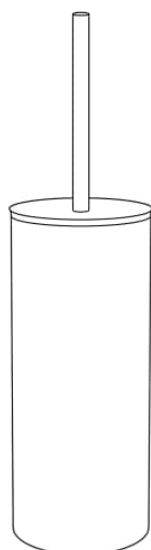

VICTORIA

Escobillero de suelo

MEDIDAS

Longitud	90 mm
Anchura	90 mm
Altura	346 mm

COLORES Y ACABADOS

■ 01	Brillo
------	--------

RECAMBIOS

Mango de escobillero para WC	A840802000	13 1 un	39,32 € PVPR (IVA incluido)
Contenedor plástico interior para escobillero Victoria	A840807000	14 1 un	14,76 € PVPR (IVA incluido)