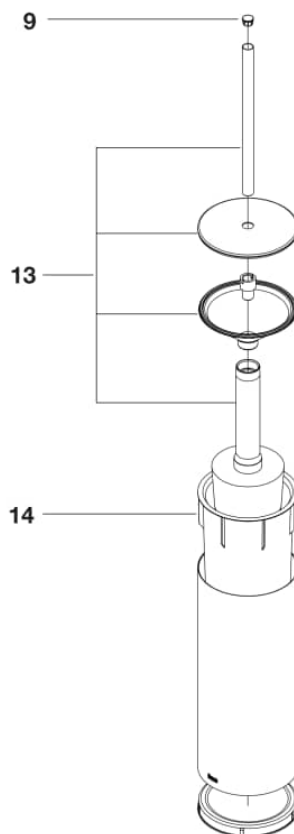

VICTORIA

Escobillero de suelo

MEDIDAS

Longitud	90 mm
Anchura	90 mm
Altura	346 mm

COLORES Y ACABADOS

■ 01	Brillo
------	--------

RECAMBIOS

Mango de escobillero para WC	A840802000	13 1 un	39,32 € PVPR (IVA incluido)
Contenedor plástico interior para escobillero Victoria	A840807000	14 1 un	14,76 € PVPR (IVA incluido)